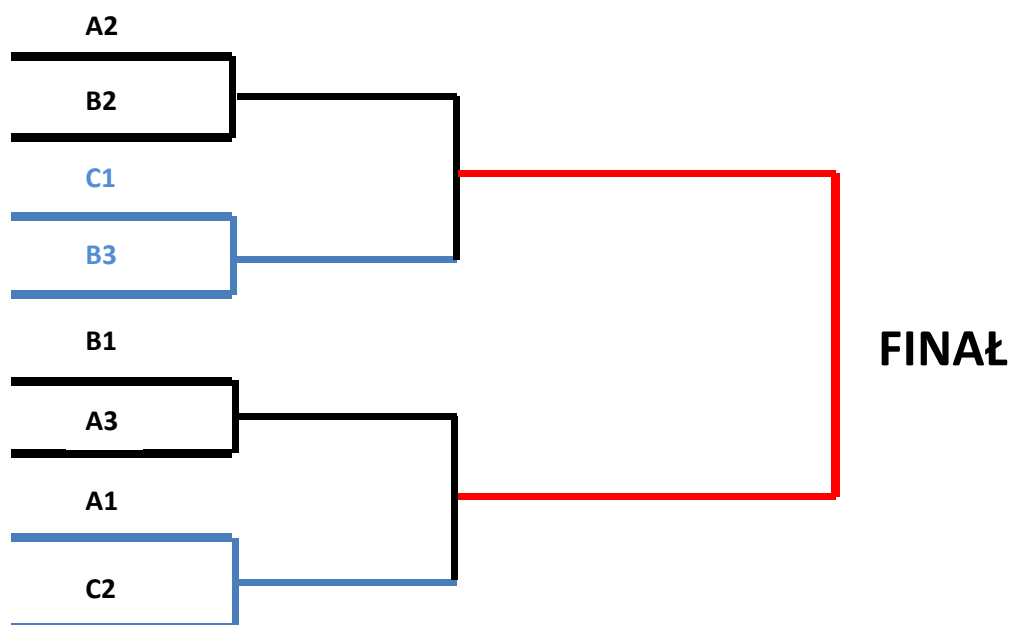

Terminarz fazy pucharowej rocznik 2009

Długość meczu: 2x15 min

W przypadku remisu dogrywka 1x5min

w przypadku remisu po dogrywce – 3 rzuty karne

L.p	GODZINA	Typ:	DRUŻYNA	DRUŻYNA	WYNIK
1	9:40	ćwierćfinał	OLIMPIA OSOWA	AS POMORZE	
2	10.20	ćwierćfinał	JAGUAR GDAŃSK	POLONIA GDAŃSK	
3	11.00	ćwierćfinał	LECHIA GDAŃSK	VICTORIA GDAŃSK	
4	11.40	ćwierćfinał	AP GDAŃSK	SWMP POKOLENIA LECHII GDAŃSK	
5	12.20	półfinał	Zwycięzca 1 meczu	Zwycięzca 2 meczu	
6	13.00	półfinał	Zwycięzca 3 meczu	Zwycięzca 4 meczu	
7	13.40	Mecz o 3 msc.	Przeegrany 5 meczu	Przeegrany 6 meczu	
8	14.20	Mecz o 1 msc.	Zwycięzca 5 meczu	Zwycięzca 6 meczu	
	15.00	Ceremonia zakończenia turnieju – rozdanie nagród