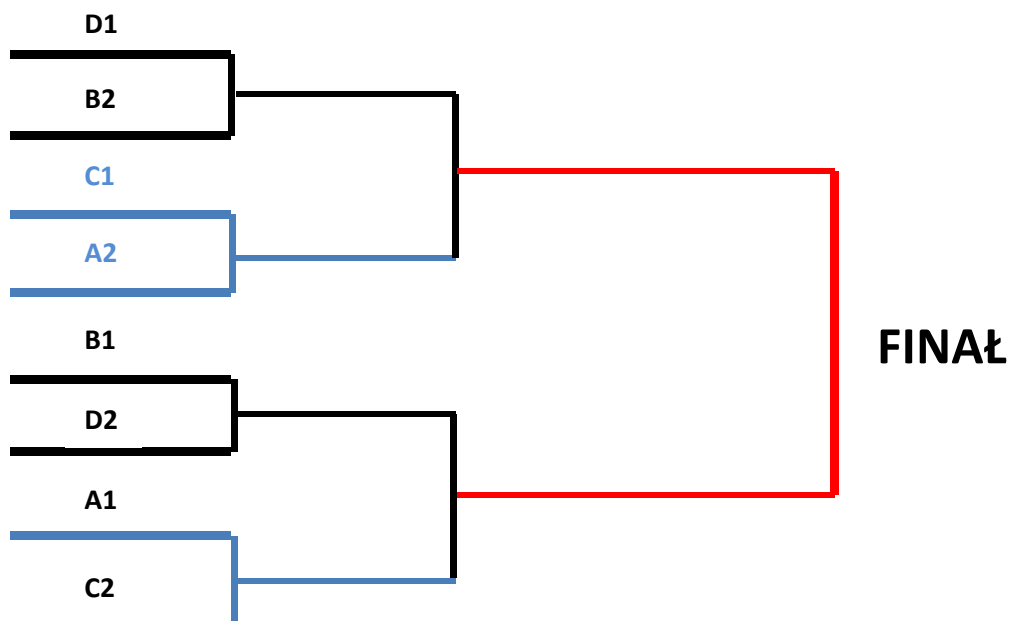

TERMINARZ GODZINOWY

lp.	Rozpoczęcie	Zakończenie	Drużyny		Wynik	Boisko
1.	17:00	17:20	GKS KOWALE	PIKI GDAŃSK	3 : 1	D
2.	17:25	17:45	ORŁY GDAŃSK	AP GDANSK	2 : 2	D
3.	17:50	18:10	GKS KOWALE	POKOLENIA LECHII GDANSK	3 : 0	D
4.	18:15	18:35	PIKI GDAŃSK	ORŁY GDAŃSK	10 : 1	D
5.	18:40	19:00	AP GDANSK	POKOLENIA LECHII GDANSK	3 : 3	D
6.	19:05	19:25	GKS KOWALE	ORŁY GDAŃSK	10 : 0	D
7.	19:30	19:50	PIKI GDAŃSK	POKOLENIA LECHII GDANSK	3 : 0	D
8.	19:30	19:50	AP GDANSK	GKS KOWALE	1 : 5	B
9.	19:55	20:15	ORŁY GDAŃSK	POKOLENIA LECHII GDANSK	1 : 4	D
10.	19:55	20:15	PIKI GDAŃSK	AP GDANSK	5 : 0	B

Drużyna/Punkty	1.	2.	3.	4.	5.	Bramki		Punkty	Miejsce
1 GKS KOWALE		3 1	10 0	5 1	3 0	21	2	12	1
2 PIKI GDAŃSK	1 3		10 1	5 0	3 0	19	4	9	2
3 ORŁY GDAŃSK	0 10	1 10		2 2	1 4	4	26	1	5
4 AP GDANSK	1 5	0 5	2 2		3 3	6	15	2	4
5 POKOLENIA LECHII GDANSK	0 3	0 3	4 1	3 3		7	10	4	3

LEGENDA: wygrana   przegrana   remis

Terminarz fazy pucharowej rocznik 2008

Długość meczu: 2x15 min

W przypadku remisu dogrywka 1x5min

w przypadku remisu po dogrywce – 3 rzuty karne